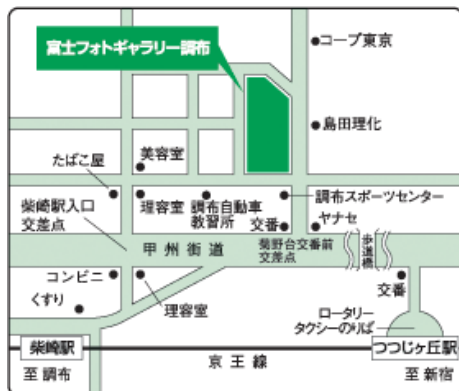

木曜日

初級～上級 風景 講師：前川 彰一

写団薬師・調布

各コース月1回 第3木曜日、講評会

①初級クラス (PM13:00～15:10)

②中上級クラス (PM15:20～17:30)

入会金:10,000円・受講料:18,000円(6ヶ月分)

初級 スナップ 講師：山下 光一

やましたこういち写真塾

6ヶ月で9回 木曜日主体

撮影2回と、作品講評会1回のペース

AM11:00～16:00

受講料:15,000円(6ヶ月分) / 1回 2,000円

初級 3Dクラフト 講師：尾花 経久

フォトデコパージュ教室

毎月1回 木曜日主体

座学2回、プリントを切り貼りして作る立体写真

AM10:00～17:00

受講料:3,000円(2回分) / リピーター1,500円

金曜日・土曜日

初級 風景 講師：宮沢 あきら

ナチュラルフォト 写真教室

毎月1回 第1金曜日

撮影と作品講評のセット

AM10:00～13:00 (講評会10:00～15:00)

受講料:12,000円(6ヶ月分) / 1回 3,000円

中級 風景・スナップ 講師：楳村 修治

Photo Station CLUB

毎月2回、第3・第4金曜日

第3金曜日 撮影:AM9:30～12:30

第4金曜日 講評:AM10:00～12:30

入会金:5,000円・受講料:12,000円(6ヶ月分)

初級 デジタル 講師：原 弘男

デジタルカメラ写真教室 土曜教室

毎月1回 第1土曜日

撮影+講評:1日コース

AM11:00～15:30

受講料:9,000円(3ヶ月分)

日曜日

初級 スナップ 講師：楳村 修治

お江戸写真部

毎月1回 第1日曜日主体

撮影と作品講評のセット

AM10:30～13:00 (講評会11:00～16:00)

受講料:12,000円(6ヶ月分) / 1回 3,000円

初・中級 花 講師：岡本 洋子

こだわり花クラブ-日曜教室

毎月1回 第2日曜日主体

2ヶ月に1度作品講評会を実施

撮影:10:00～14:00 / 講評:12:00～17:00

受講料:15,000円(撮影・講評込み、6ヶ月分)

中級 野鳥 講師：高橋 喜代治

野鳥賛歌写真クラブ

毎月1回 第2日曜日

作品講評会・コンテストを毎月実施

PM13:00～16:00

入会金・年会費各:3,000円・受講料:1回1,000円

📞 お問い合わせ先

富士フォトギャラリー調布

TEL 042-481-8049 / FAX 042-481-8084

〒182-8686 調布市柴崎1-67-1

京王線柴崎駅徒歩8分・つつじヶ丘徒歩12分・駐車場有

営業時間 平日9:00～18:00 / 土日祝11:00～17:00

<http://www.fujifilm.co.jp/photogallery/>

<http://www.fujifilm.co.jp/photoschool/>

⚠️ 諸注意

- ※ 日程は天候・撮影地事情等で、変更になる場合があります
- ※ 交通費・入園料・傷害保険・昼食は、各自負担願います
- ※ 撮影ツアー参加のご案内書は、申込み後別途郵送します
  < ツアーに関する保険代は受講料に含む >
- ※ クラッセカメラ貸出希望の方は必ず申込書にご記入ください
- ※ 講評作品は、氏名・天地必須。ポジはマウント加工にて、
  デジはお店プリントにて(インクジェットプリント不可)