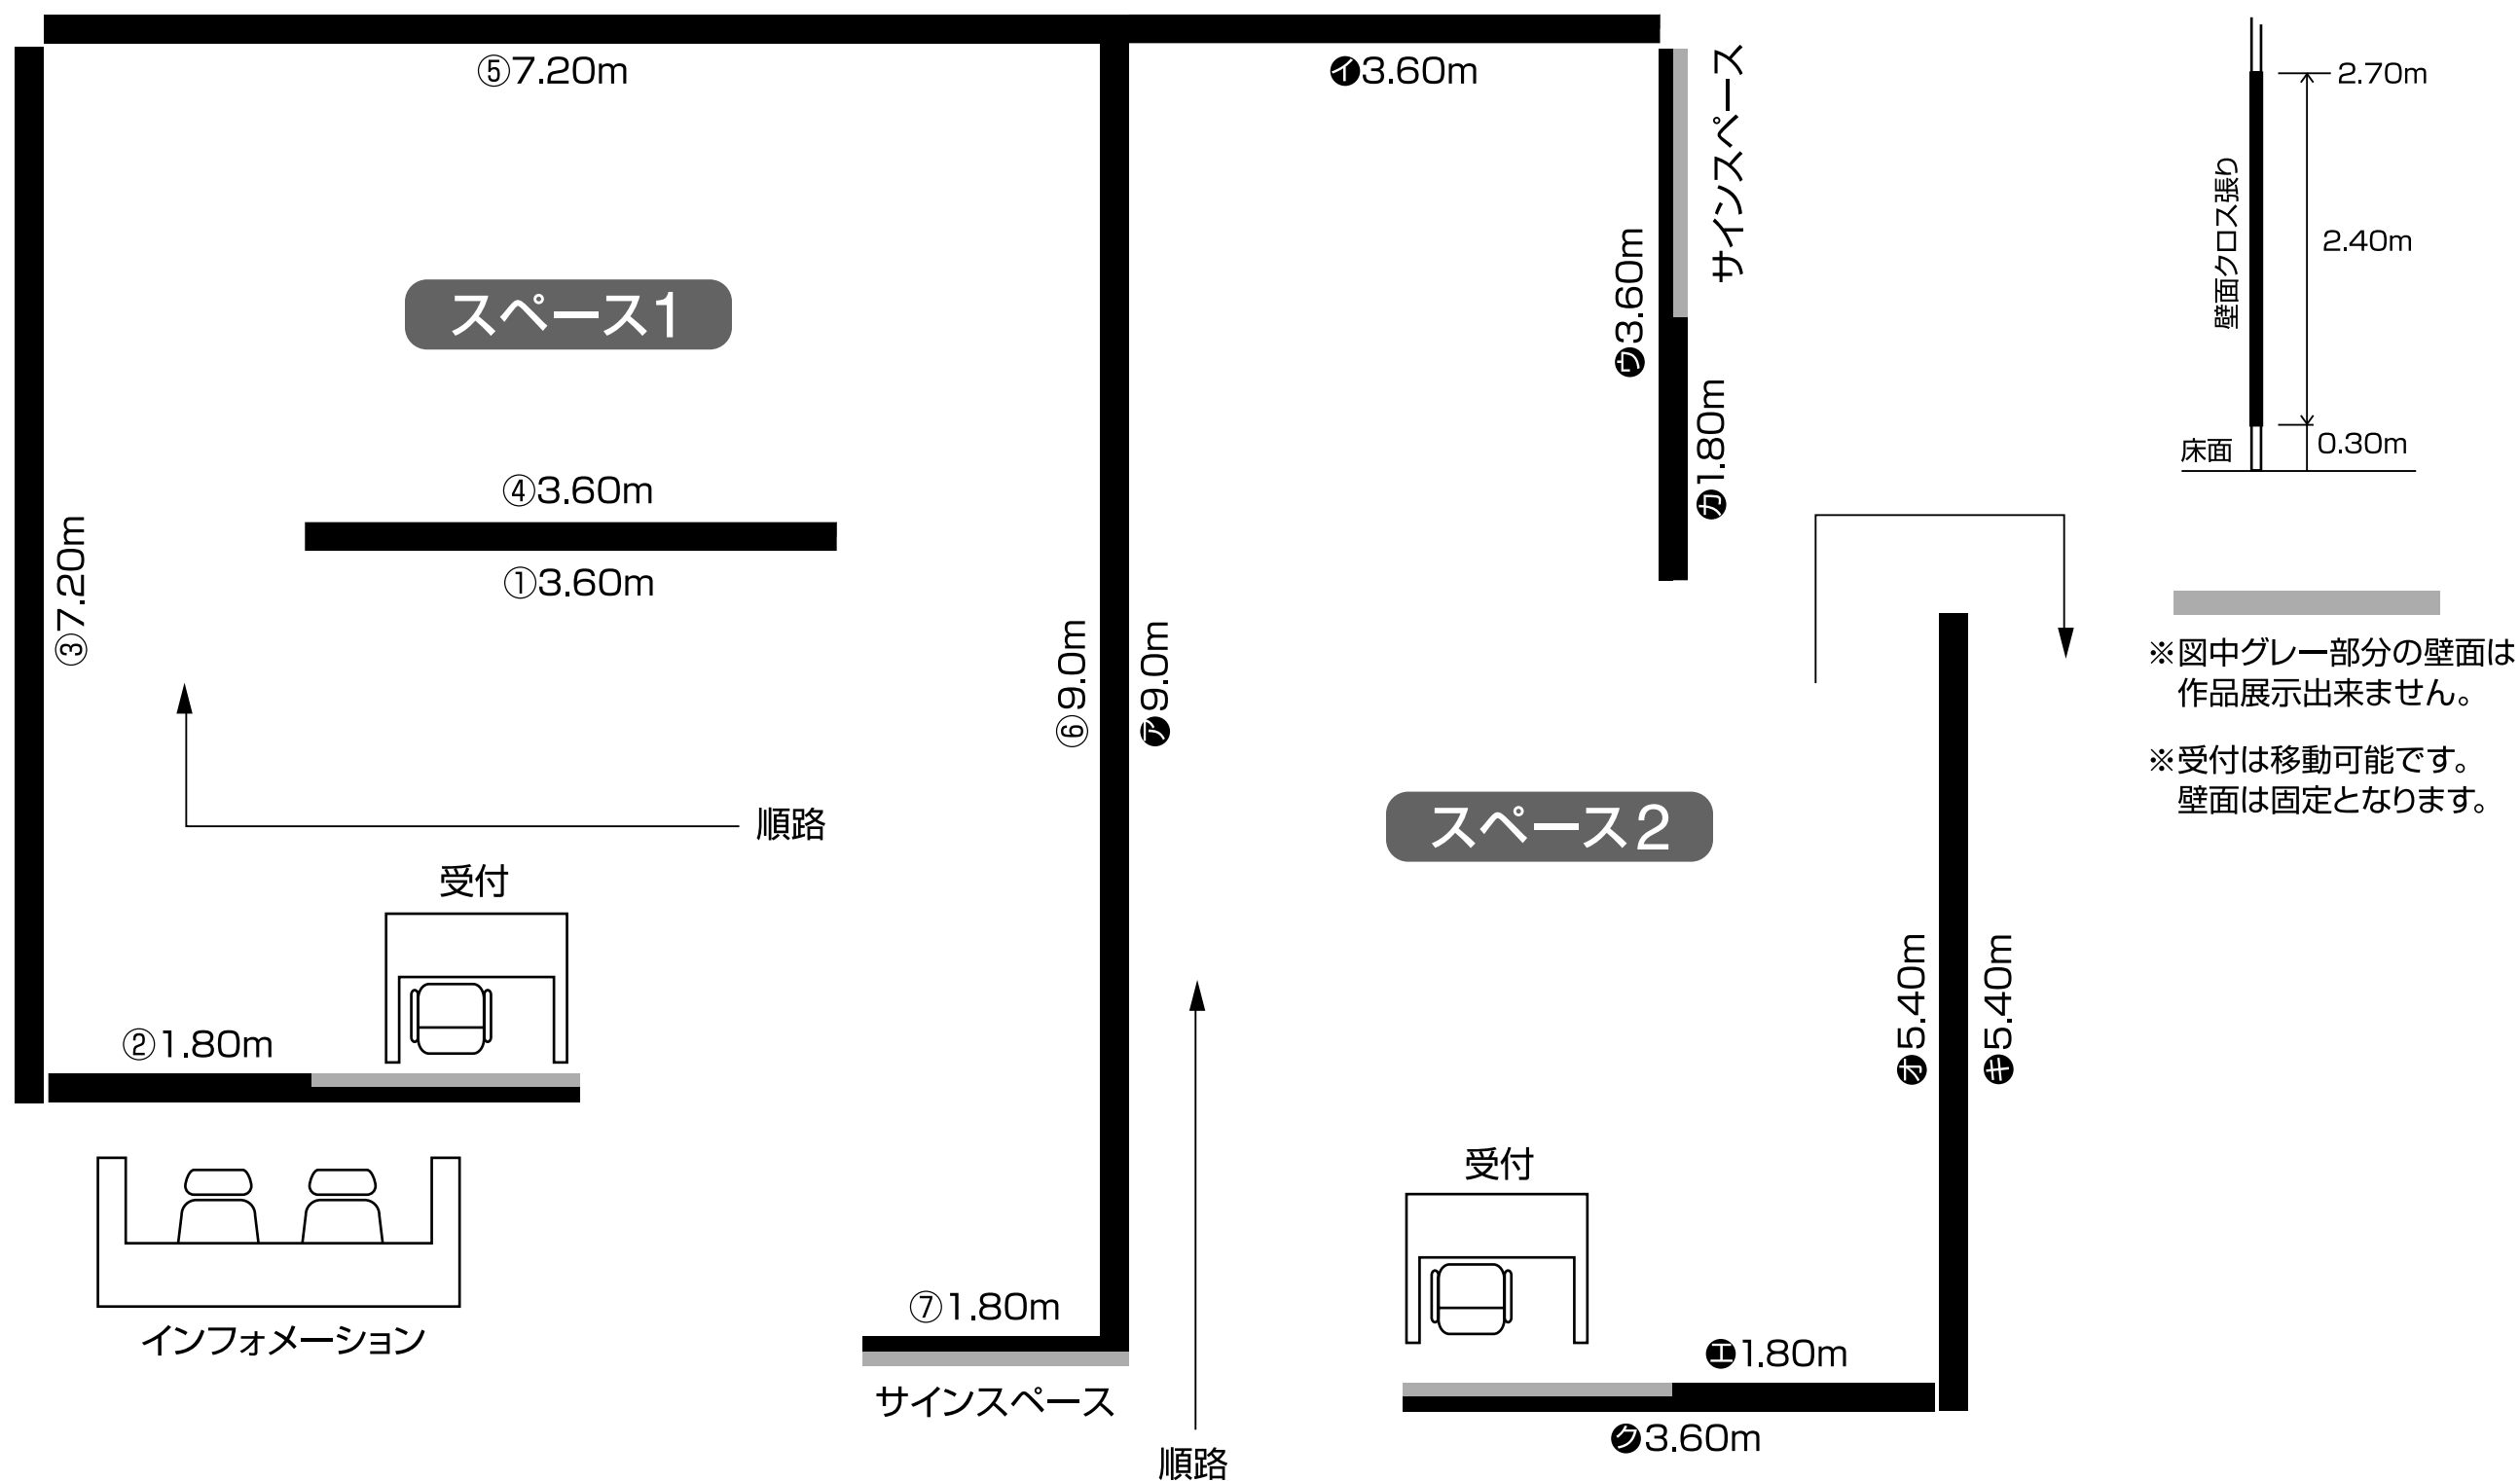

# 富士フィルムフォトサロン 東京 平面図

**スペース1**  
壁面全長 (①~⑦):約34m

**スペース2**  
壁面全長 (㉗~㉘):約34m

## スペース1側面図

壁面全長(①~⑦):約34m 展示可能点数(全紙換算)約35点

## スペース2側面図

壁面全長(㉗~㉘):約34m 展示可能点数(全紙換算)約35点