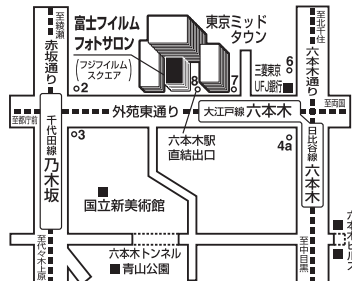

裁ち落とし線 (仕上がりサイズ)

塗足し線 (裁断ズレ予備領域)

POST CARD

**FUJIFILM**

富士フィルムフォトサロン 東京  
〒107-0052 東京都港区赤坂9-7-3  
フジフィルム スクエア内  
TEL.03 (6271) 3351 電話受付時間 [10:00~18:00]

展示内容の詳細は、富士フィルムホームページにて、ご案内しています。  
<http://www.fujifilm.co.jp/photosalon/>

都営大江戸線「六本木駅」8番出口と直結  
東京メトロ日比谷線「六本木駅」地下通路より徒歩 約4分  
東京メトロ千代田線「乃木坂駅」3番出口より徒歩 約5分

この部分はカットされます。

断ちトンボ

塗足しトンボ