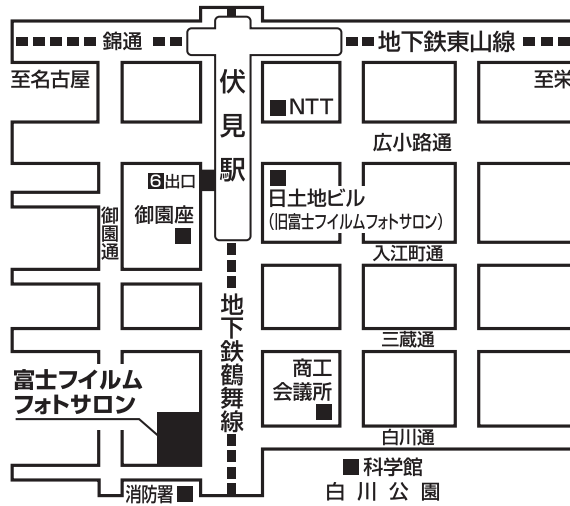

## 富士フィルムフォトサロン 名古屋

〒460-0008名古屋市中区栄1-12-17

富士フィルム名古屋ビル1F

TEL.052 (204)0830 電話受付時間[平日10:00~18:00]

名古屋市営地下鉄東山線、鶴舞線「伏見駅」  
6番出口より徒歩 約5分