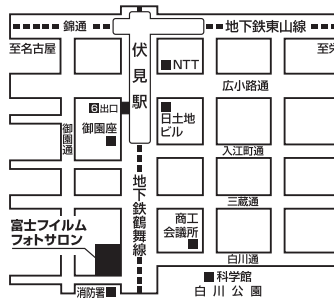

POST CARD

FUJIFILM

富士フィルムフォトサロン 名古屋

〒460-0008名古屋市中区栄1-12-17

富士フィルム名古屋ビル1F

TEL.052 (204)0830 電話受付時間[平日 10:00~18:00]

名古屋市営地下鉄東山線、鶴舞線「伏見駅」
6番出口より徒歩 約5分

入館無料 ※祝花は固くお断り申し上げます。