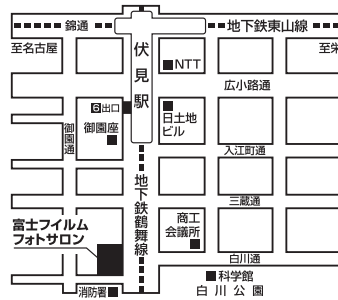

POST CARD

FUJIFILM

富士フィルムフォトサロン 名古屋

〒460-0008名古屋市中区栄1-12-17

富士フィルム名古屋ビル1F

TEL.052 (204)0830 電話受付時間[平日10:00~18:00]

名古屋市営地下鉄東山線、鶴舞線「伏見駅」
6番出口より徒歩 約5分

入館無料 ※祝花は固くお断り申し上げます。