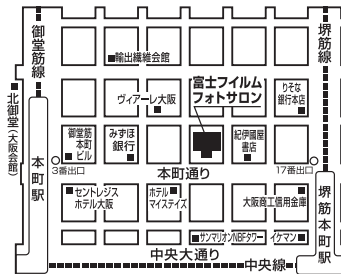

2021.02

POST CARD

FUJIFILM

富士フィルムフォトサロン 大阪
〒541-0053 大阪市中央区本町2-5-7
メットライフ本町スクエア (旧大阪丸紅ビル) 1F
TEL.06 (6205) 8000 電話受付時間 [平日10:00-18:00]

入館無料 ※祝花は固くお断り申し上げます。

※写真展・イベントはやむを得ず中止・変更させていただく場合がございます。ウェブサイト・電話でご確認ください。

<http://www.fujifilm.co.jp/photosalon/>

地下鉄 御堂筋線「本町」駅下車 3番出口より徒歩約5分
地下鉄 堺筋線「堺筋本町」駅下車 17番出口より徒歩約3分