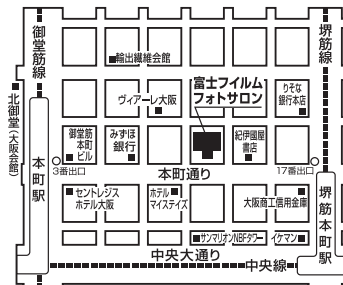

POST CARD

FUJIFILM

富士フィルムフォトサロン 大阪

〒541-0053 大阪市中央区本町2-5-7

メットライフ本町スクエア (旧大阪丸紅ビル) 1F

TEL.06 (6205) 8000 電話受付時間 [平日10:00~18:00]

入館無料 ※祝花は固くお断り申し上げます。

※写真展・イベントはやむを得ず中止・変更させていただく場合がございます。ウェブサイト・電話でご確認ください。

<http://www.fujifilm.co.jp/photosalon/>

地下鉄 御堂筋線「本町」駅下車 3番出口より徒歩約5分

地下鉄 堺筋線「堺筋本町」駅下車 17番出口より徒歩約3分