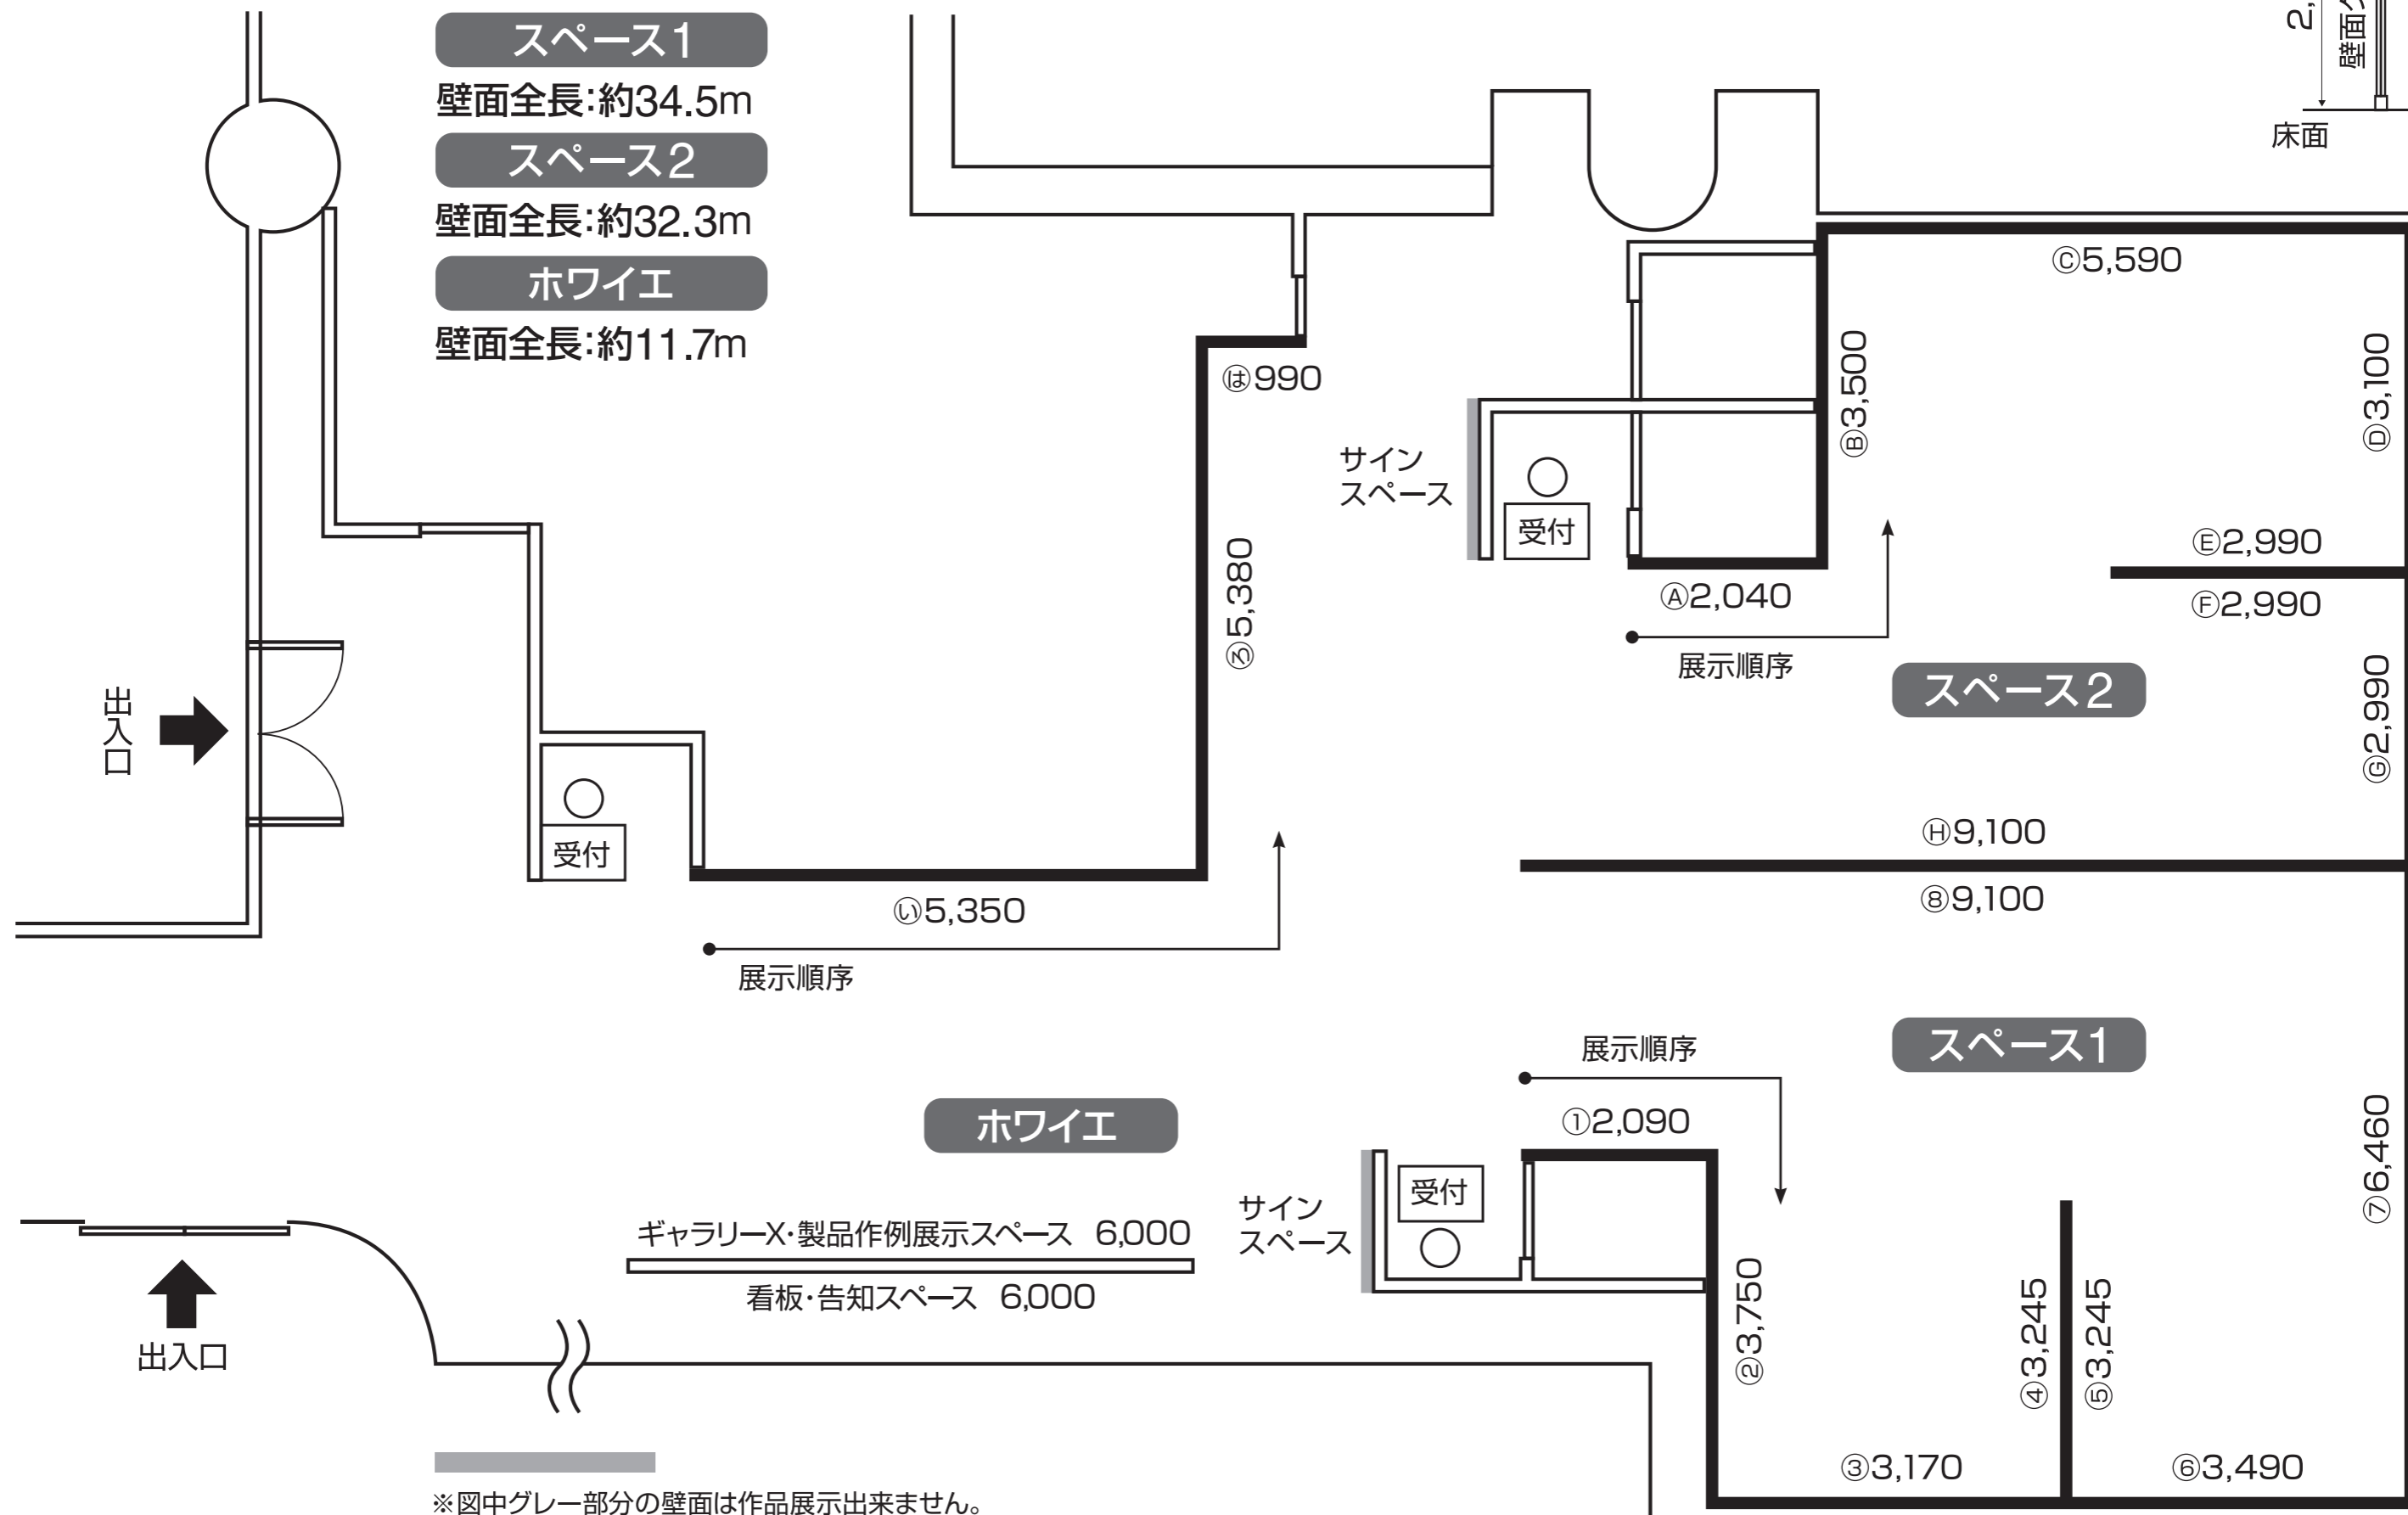

富士フィルムフォトサロン 大阪 平面図

単位：mm

※図中グレー部分の壁面は作品展示出来ません。
 ※展示内容により展示順を変更いただいても構いません。

単位: mm