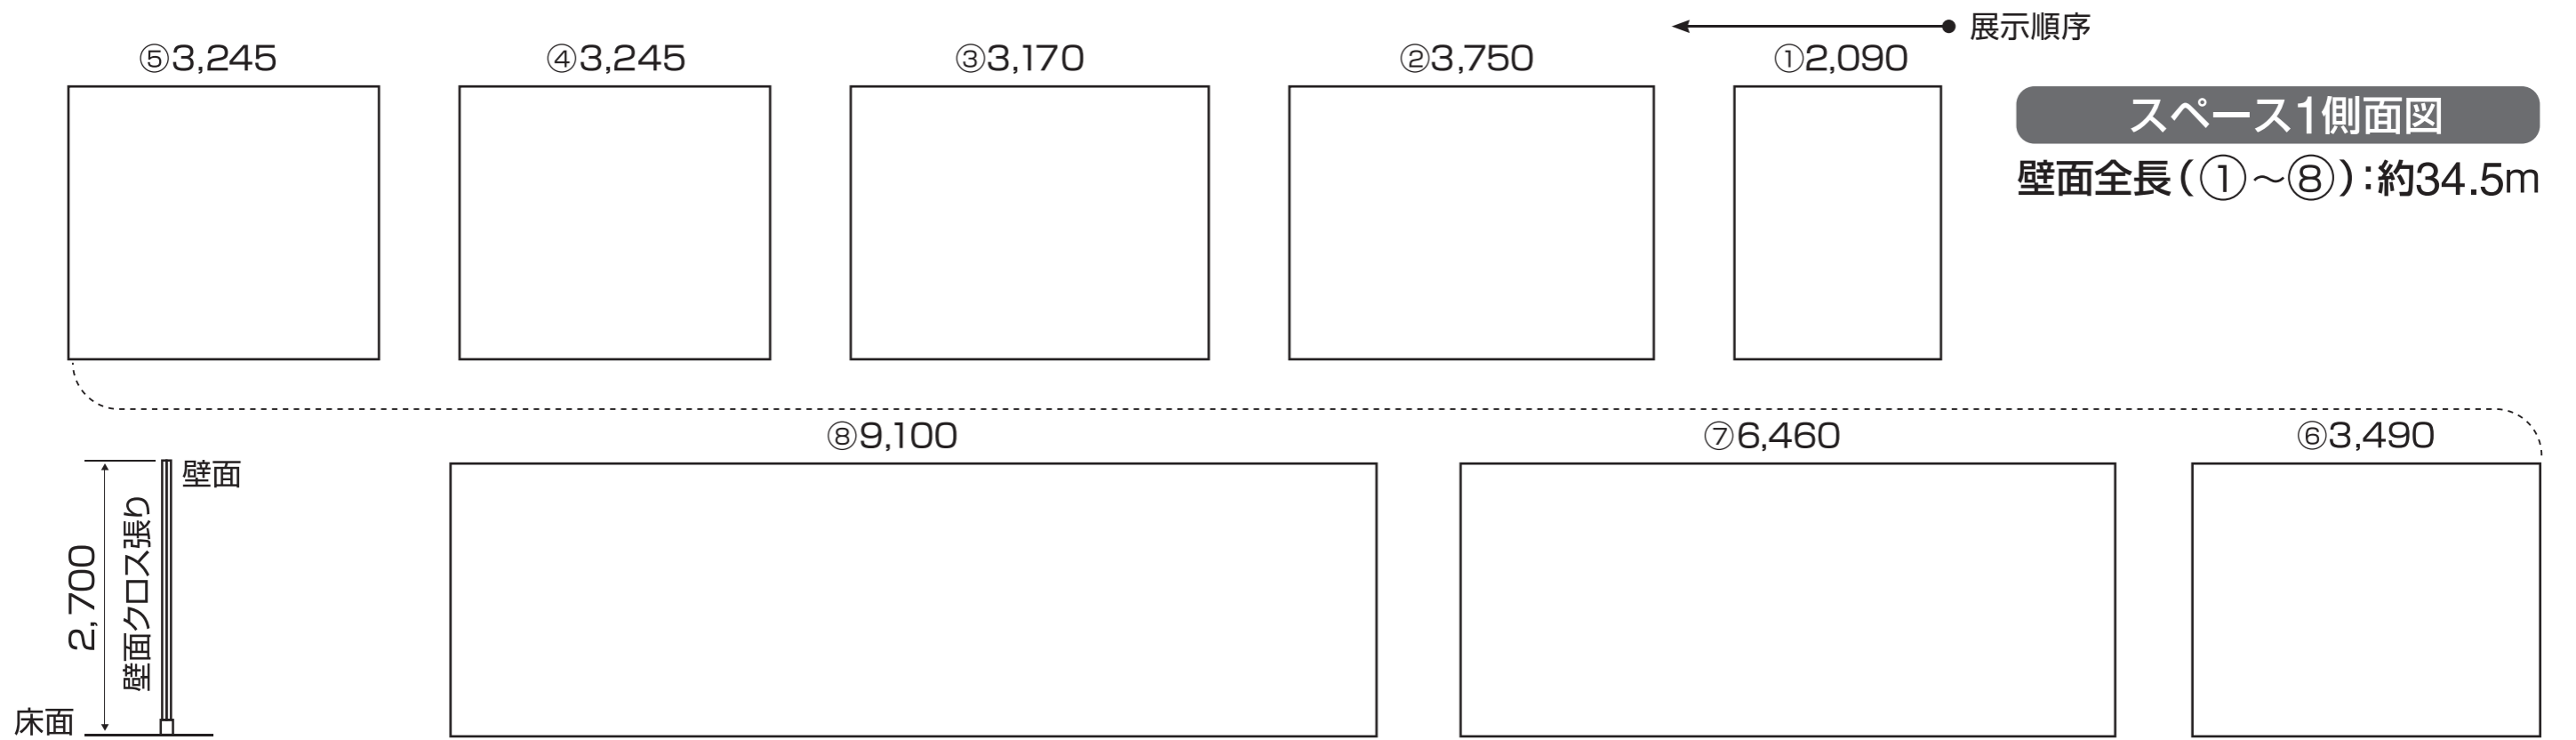

富士フィルムフォトサロン 大阪 平面図

単位：mm

※図中グレー部分の壁面は作品展示出来ません。
 ※展示内容により展示順を変更いただいても構いません。

単位: mm