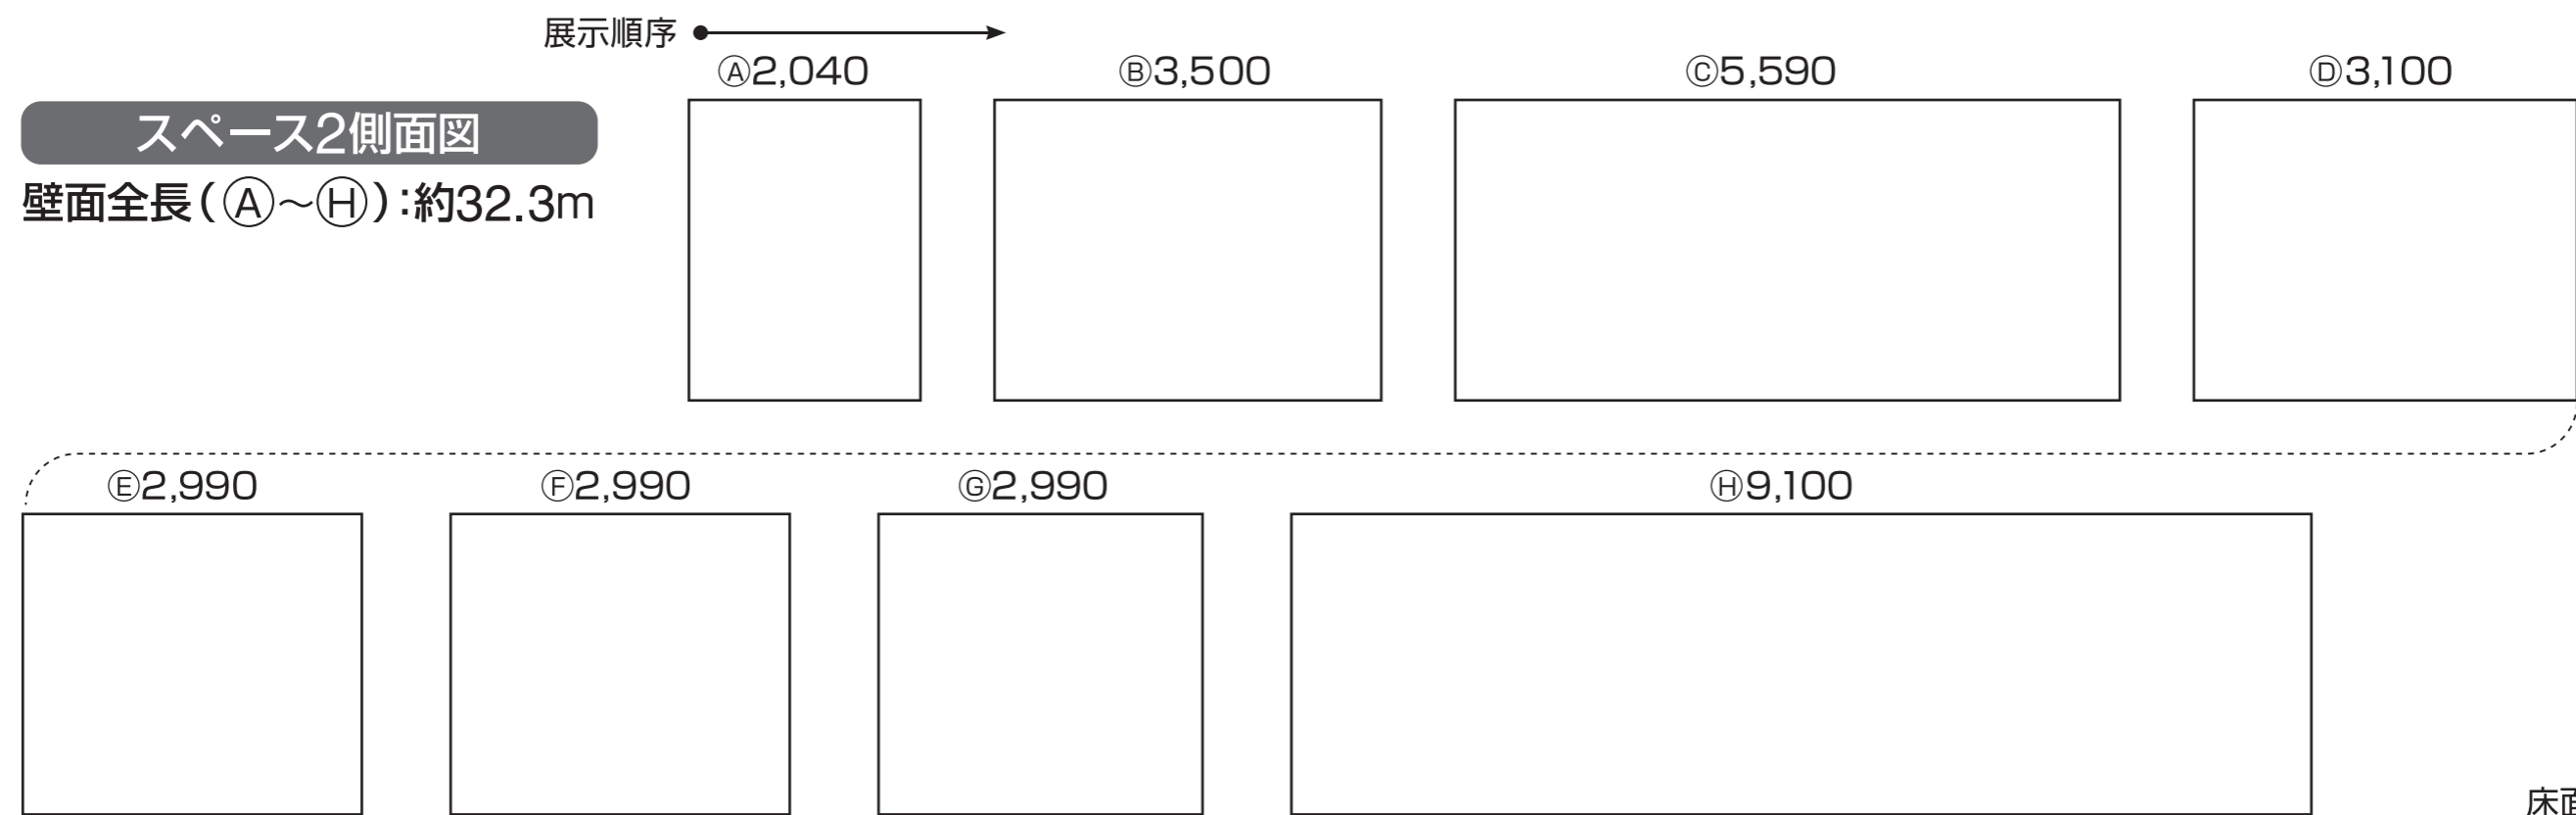

富士フィルムフォトサロン 大阪 平面図

単位：mm

※図中グレー部分の壁面は作品展示出来ません。
 ※展示内容により展示順を変更いただいても構いません。

単位: mm