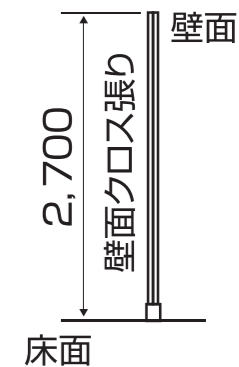

富士フィルムフォトサロン 大阪 平面図

単位：mm

※図中グレー部分の壁面は作品展示出来ません。
 ※展示内容により展示順を変更いただいても構いません。

単位: mm