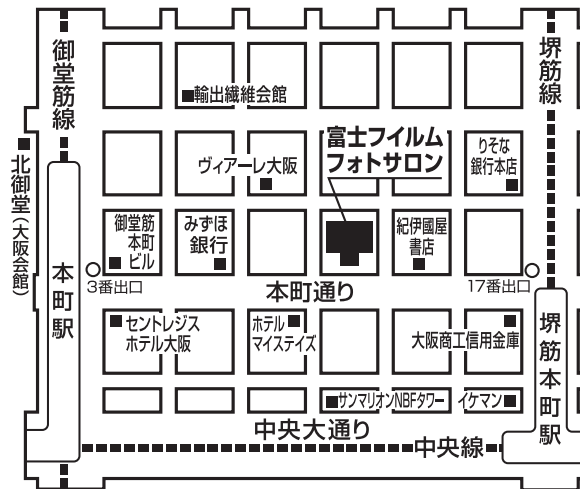

富士フィルムフォトサロン 大阪

〒541-0053 大阪市中央区本町2-5-7

メットライフ本町スクエア (旧大阪丸紅ビル) 1F

TEL.06 (6205) 8000 電話受付時間 [平日10:00~18:00]

地下鉄 御堂筋線「本町」駅下車 3番出口より徒歩約5分

地下鉄 堺筋線「堺筋本町」駅下車 17番出口より徒歩約3分