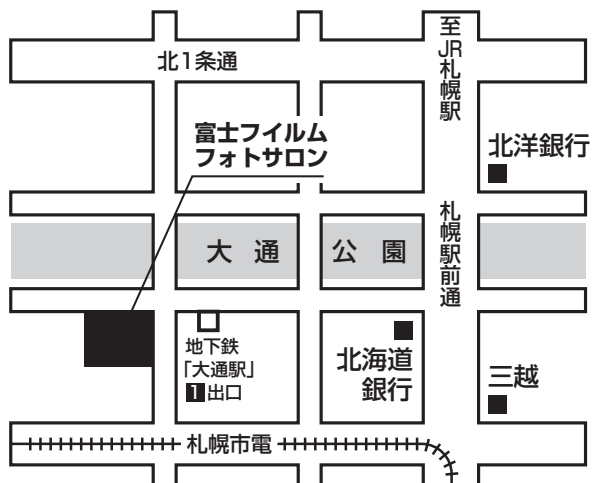

富士フィルムフォトサロン 札幌

〒060-0042 札幌市中央区大通西6丁目1番地

富士フィルム札幌ビル1F

TEL.011(241)7170 電話受付時間[平日10:00~18:00]

地下鉄「大通駅」1番出口より徒歩約1分

JR「札幌駅」より徒歩約15分