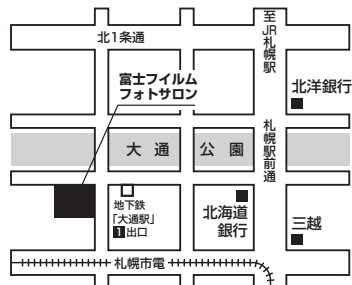

POST CARD

# FUJIFILM

富士フィルムフォトサロン 札幌  
 〒060-0042 札幌市中央区大通西6丁目1番地  
 富士フィルム札幌ビル1F  
 TEL.011(241)7170 電話受付時間[平日10:00~18:00]

**入館無料** ※祝花は固くお断り申し上げます。  
 ※写真展・イベントはやむを得ず中止・変更させていただく場合がございます。ウェブサイト・電話でご確認ください。  
<http://www.fujifilm.co.jp/photosalon/>