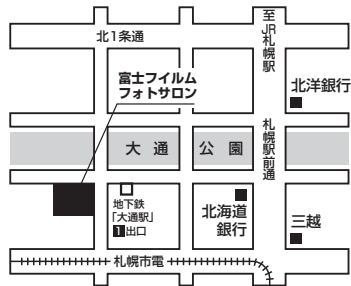

2021.03

POST CARD

FUJIFILM

富士フィルムフォトサロン 札幌
〒060-0042 札幌市中央区大通西6丁目1番地
富士フィルム札幌ビル1F
TEL.011(241)7170 電話受付時間[平日10:00~18:00]

入館無料 ※祝花は固くお断り申し上げます。

※写真展・イベントはやむを得ず中止・変更させていただく場合がございます。ウェブサイト・電話でご確認ください。

<http://www.fujifilm.co.jp/photosalon/>

地下鉄「大通駅」1番出口より徒歩約1分
JR「札幌駅」より徒歩約15分