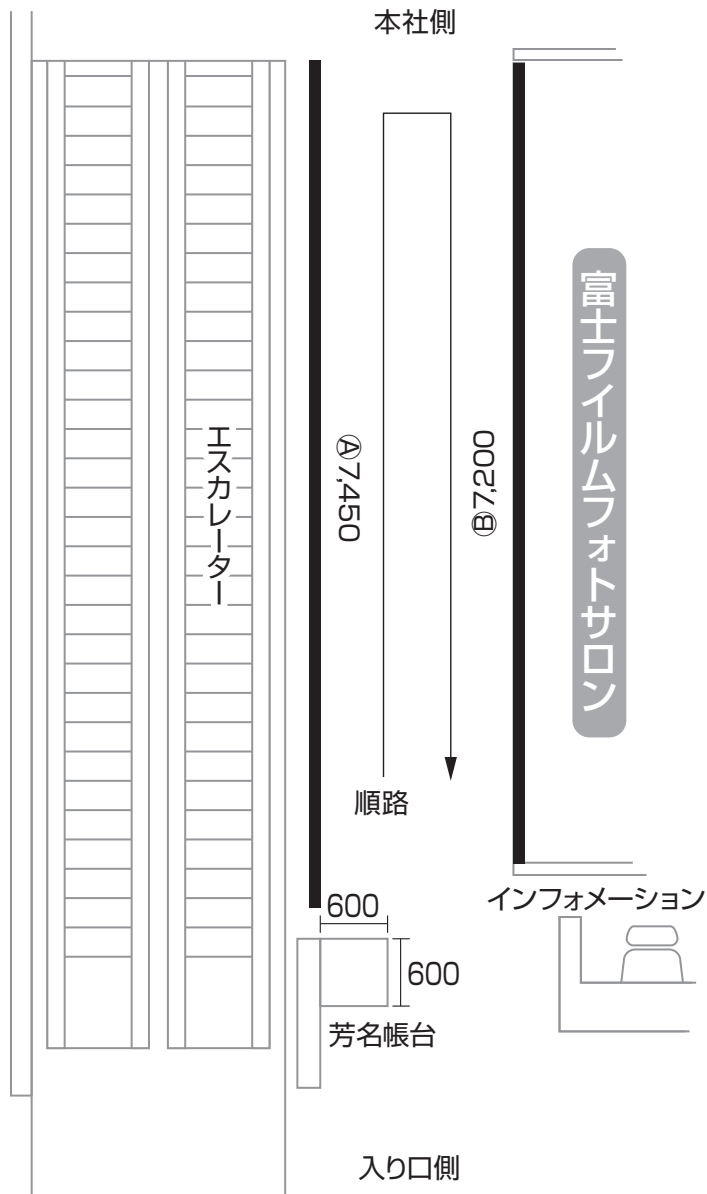

# フジフィルム スクエア ミニギャラリー

単位：mm

平面図

側面図

壁面全長: 約14.7m ※壁面は固定となります。

展示可能点数(全紙換算) 約15点・(半切換算) 約20点