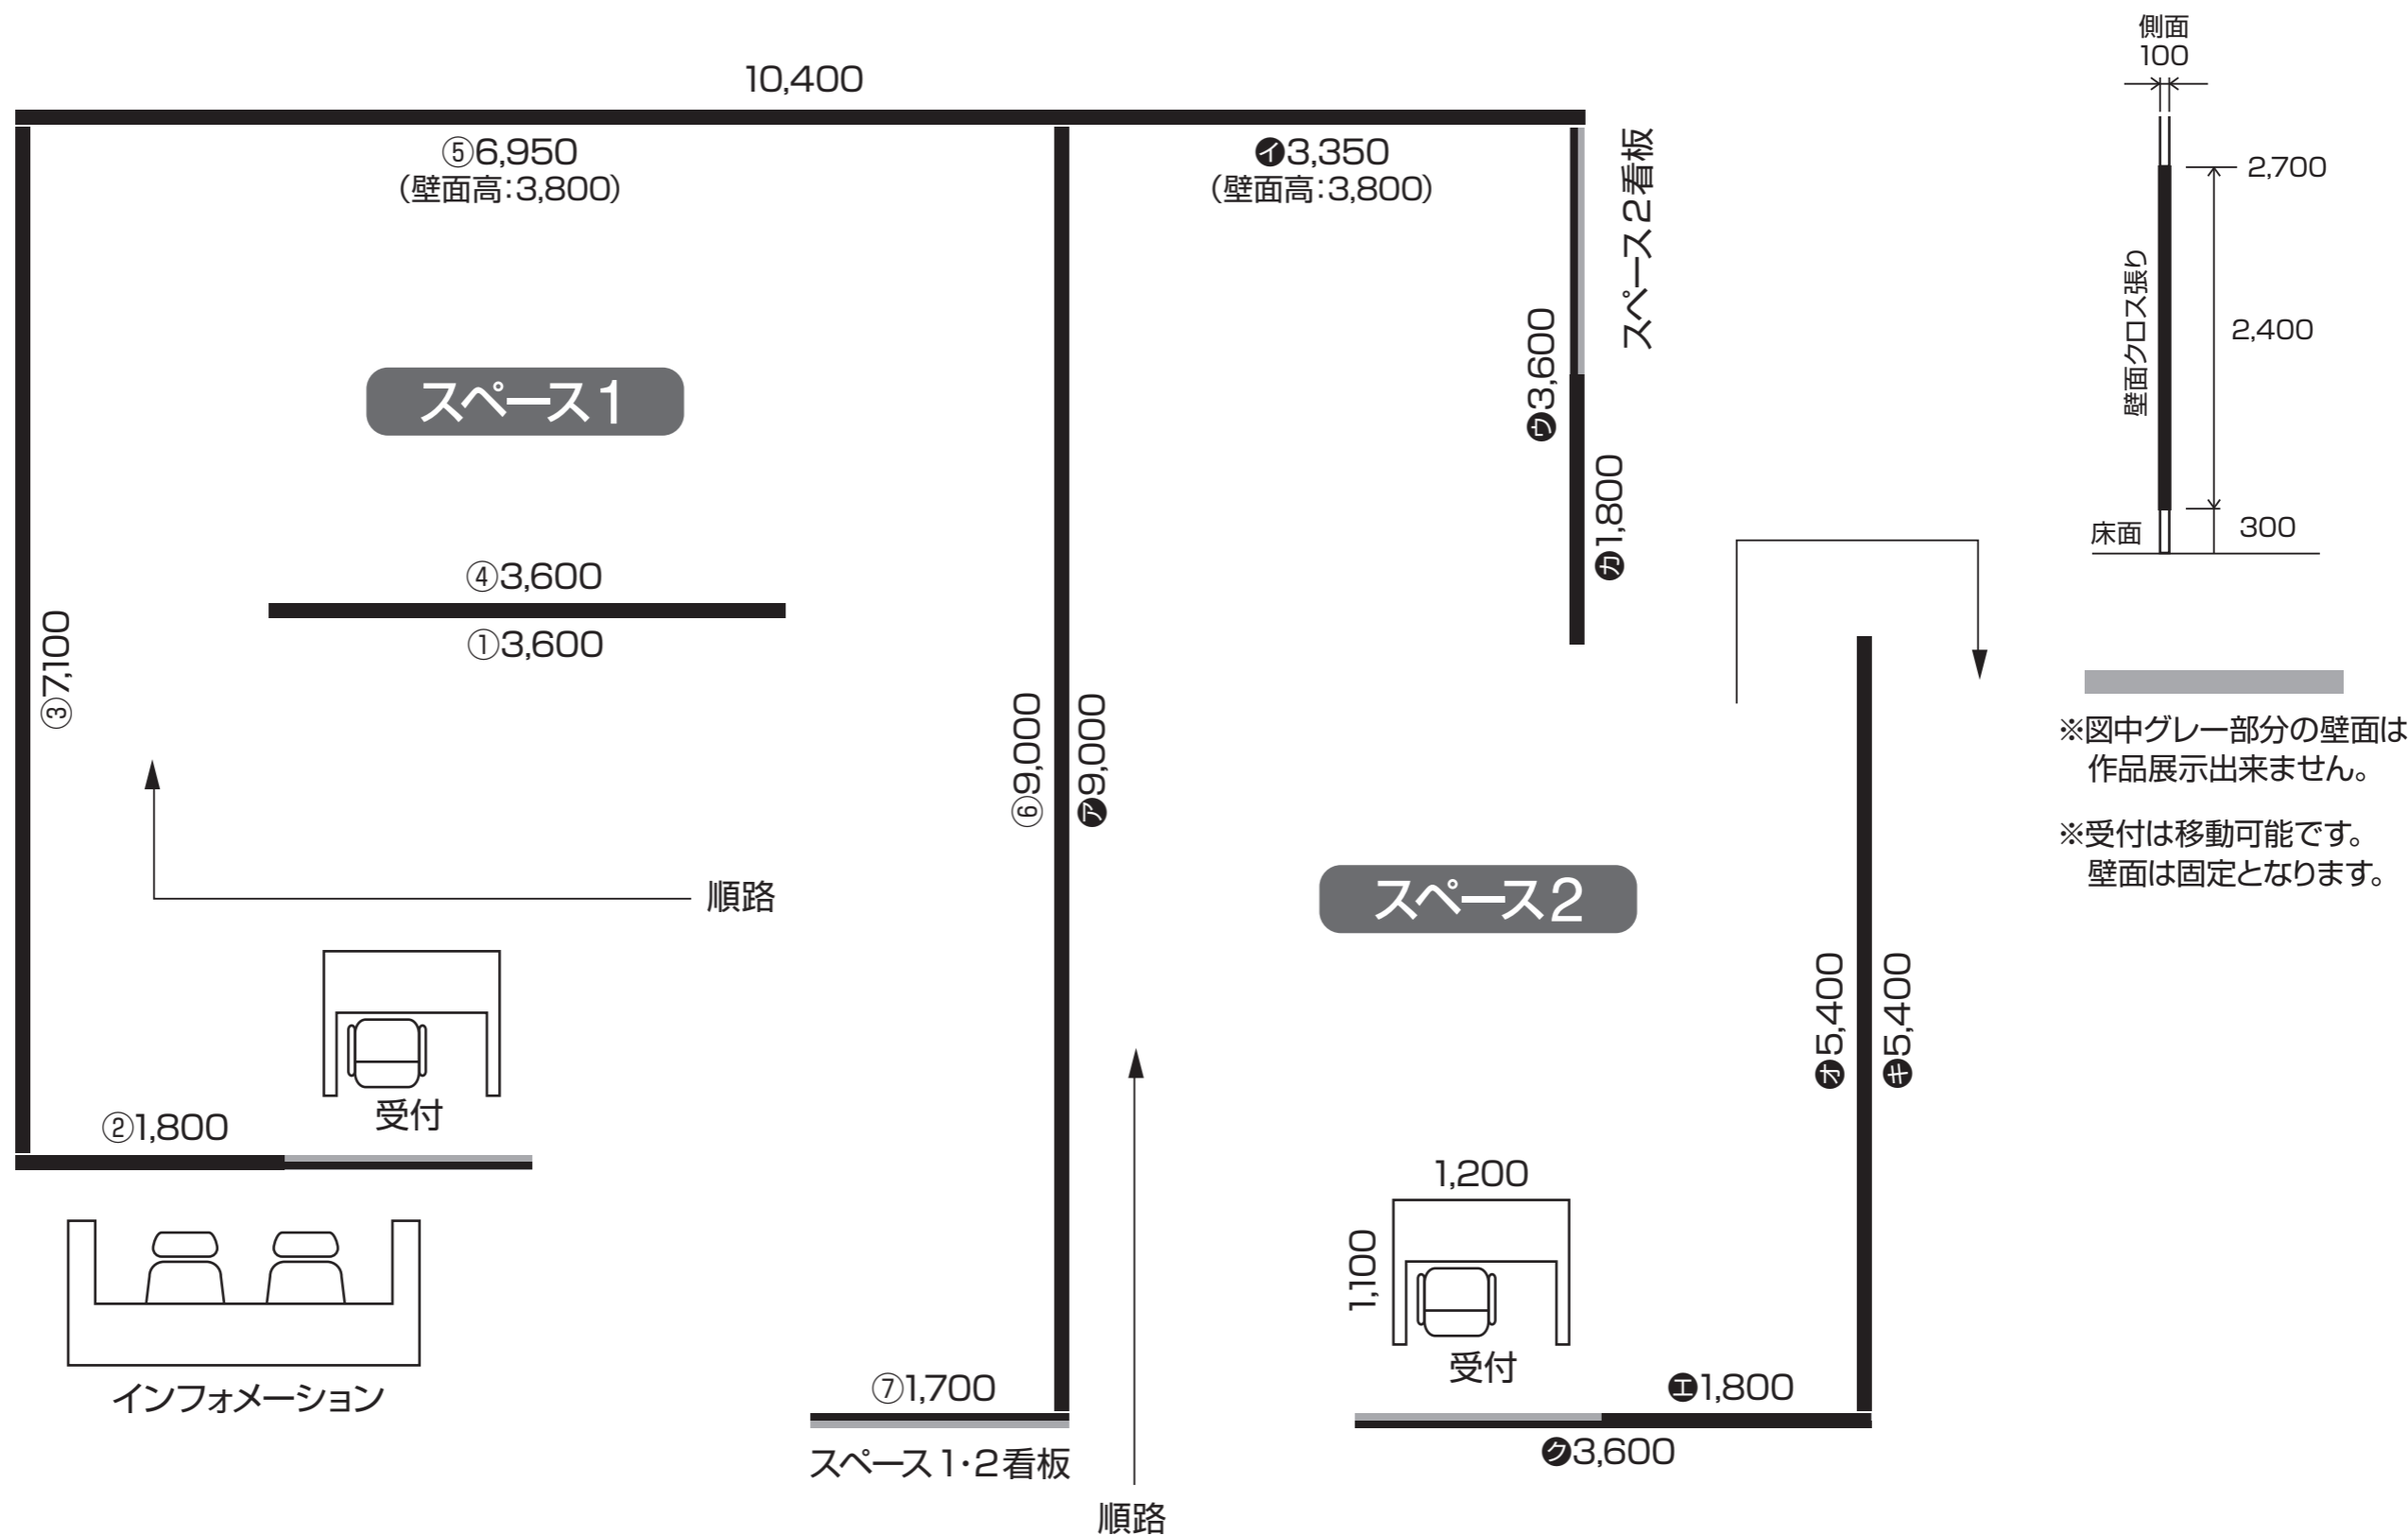

富士フィルムフォトサロン 東京 平面図

単位：mm

※図中グレー部分の壁面は
作品展示出来ません。
※受付は移動可能です。
壁面は固定となります。

スペース1
壁面全長 (①～⑦) : 約34m

スペース2
壁面全長 (ア～ク) : 約34m

スペース1側面図

壁面全長(①~⑦):約34m 展示可能点数(全紙換算)約35点

スペース2側面図

壁面全長(㉗~㉘):約34m 展示可能点数(全紙換算)約35点