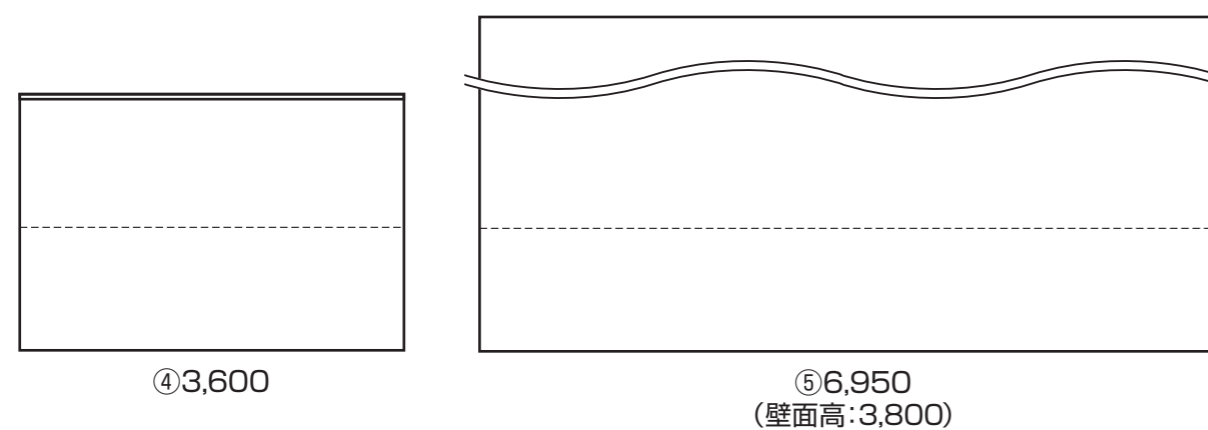

富士フィルムフォトサロン 東京 平面図

単位：mm

※図中グレー部分の壁面は
作品展示出来ません。
※受付は移動可能です。
壁面は固定となります。

スペース1
壁面全長 (①～⑦) : 約34m

スペース2
壁面全長 (ア～ク) : 約34m

スペース1側面図

壁面全長(①~⑦):約34m 展示可能点数(全紙換算)約35点

スペース2側面図

壁面全長(㉗~㉘):約34m 展示可能点数(全紙換算)約35点